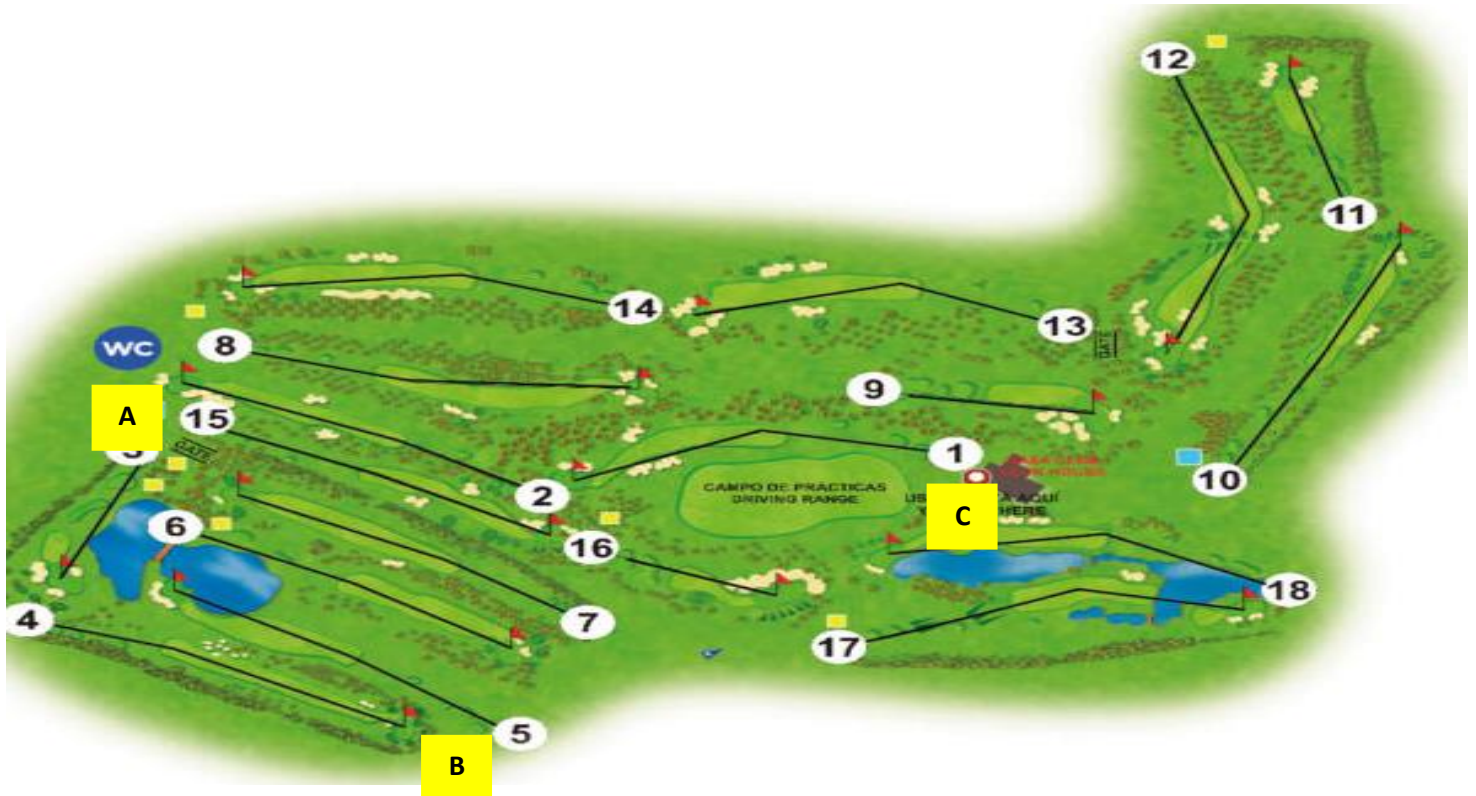

CAMPEONATO DE ESPAÑA INDIVIDUAL AMATEUR SUB18 MASCULINO

Club Zaudín Golf (16 al 19 de marzo de 2023)

Procedimiento en caso Suspensión del Juego (Regla 5.7b)

Cuando el Comité ha suspendido el juego debido a una situación de peligro, si los jugadores de un partido o grupo se encuentran entre dos hoyos no reanudarán el juego hasta que lo ordene el Comité.

Si están jugando un hoyo, interrumpirán el juego inmediatamente y no reanudarán el juego hasta que lo ordene el Comité. Si un jugador no interrumpe el juego inmediatamente será descalificado, salvo que existan circunstancias que justifiquen la suspensión de la penalidad de acuerdo con la Regla 5.7b.

La señal para la suspensión del juego y su reanudación serán las siguientes:

Interrumpir el Juego inmediatamente: Un toque prolongado de la sirena.

Interrumpir el Juego: Tres toques consecutivos de la sirena, repetidos.

Reanudar el Juego: Dos toques cortos de la sirena, repetidos.

Plan de Evacuación – Puntos de Reunión

En caso de evacuación del campo, los jugadores deberán dirigirse al punto de concentración que le corresponda. Así mismo estarán pendientes de su reincorporación a dichos puntos.

Puntos de Reunión en caso de Suspensión Temporal : (Esperar indicaciones Comité de la Prueba / Arbitros)

Hoyos 1, 16,17,18,19,11,12,13 y 9 : **Punto C** – Casa Club

Hoyos 8,14,2,15,3,7,6 : **Punto A** – Caseta

Hoyos 4,5,6 y Tee del 7 : **Punto B** - Caseta